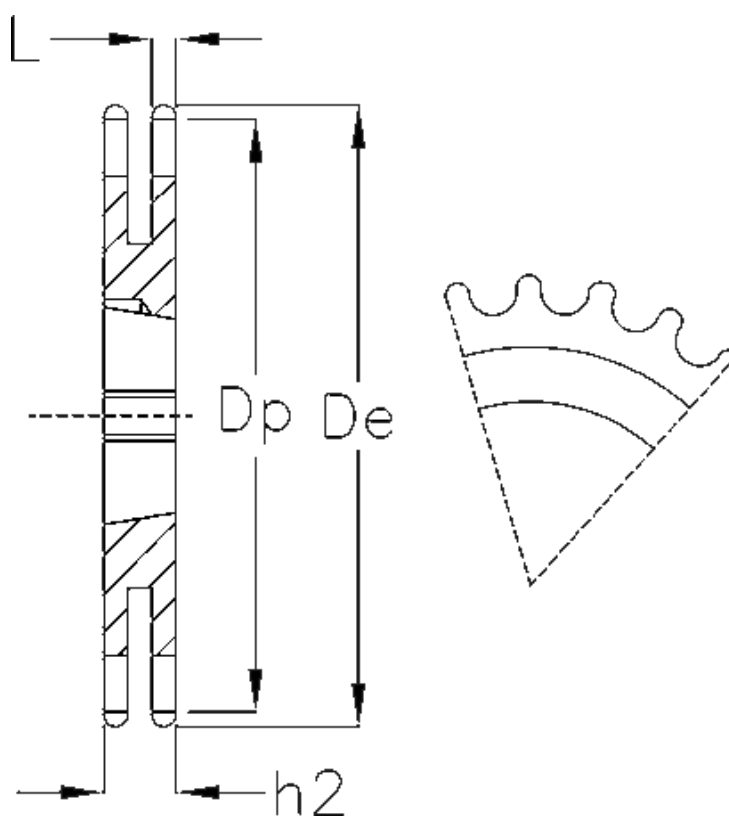

Varenummer: 616032006015  
Beskrivelse: Bøsningshjul 10 B-2 Z=15 duplex  
for bøsnings 1210

## Mål

Antal tænder = 15  
Bøsnings = 1210  
C = 1.6  
De = 83  
Dp = 76.36  
H = 25.5  
h2 = 25.5  
Kæde = 10 B-2

Kædestr. = 5/8" x 3/8"  
Materiale = Stål